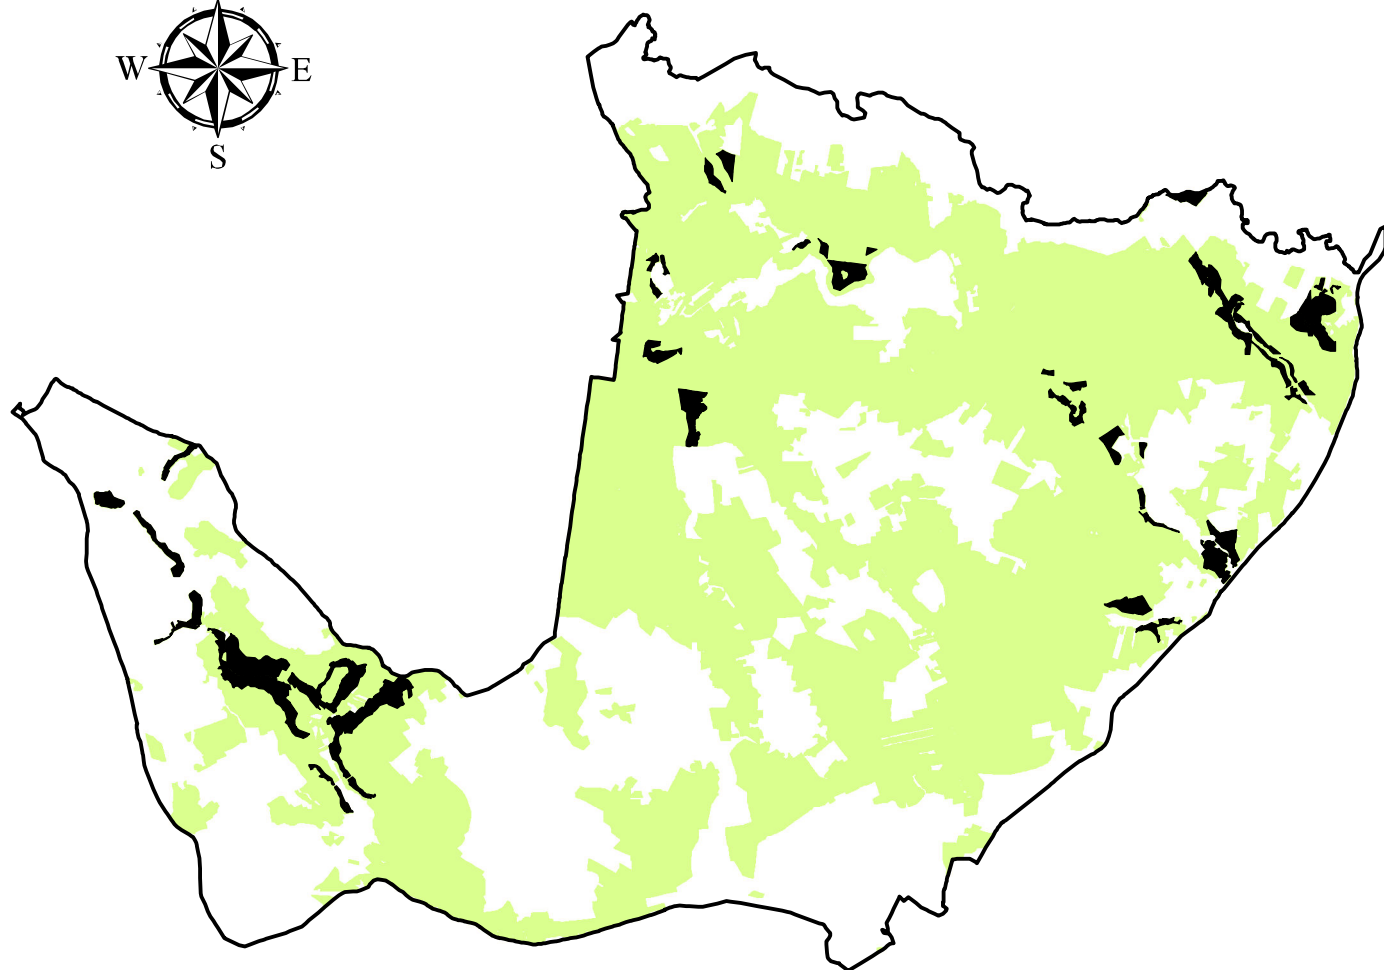

**Mapa lasów o szczególnych walorach przyrodniczych (HCVF)
na terenie Nadleśnictwa Jagiłek**

Kategoria 4.1 - Lasy glebochronne

Legenda

-  Granice Nadleśnictwa Jagiłek
-  HCVF 4.2
-  Lasy PGL LP