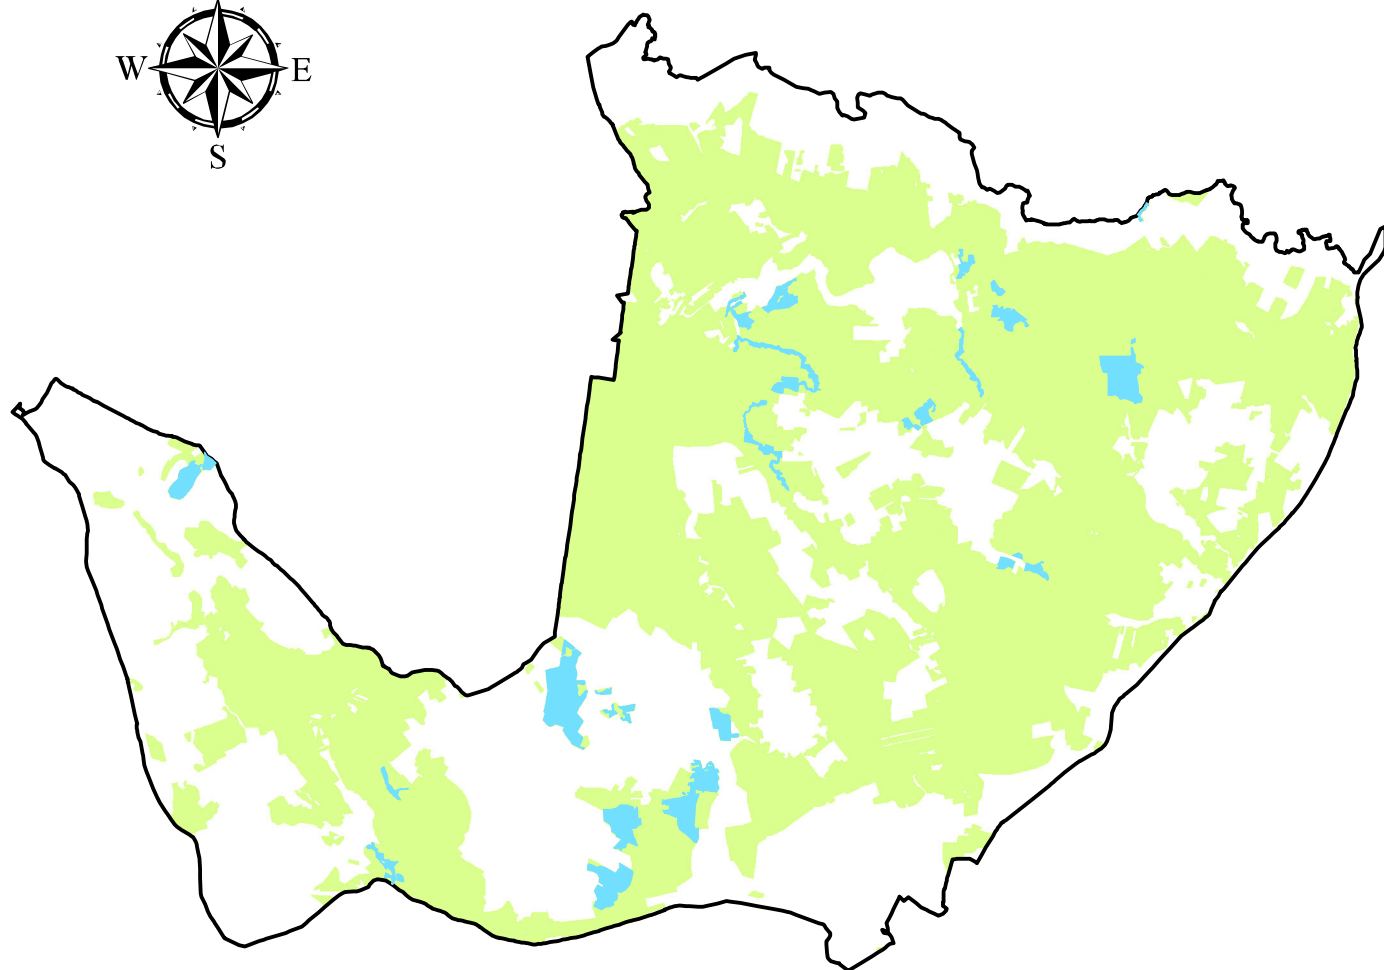

**Mapa lasów o szczególnych walorach przyrodniczych (HCVF)
na terenie Nadleśnictwa Jagiełek**

Kategoria 4.1 - Lasy wodochronne

Legenda

-  Granice Nadleśnictwa Jagiełek
-  HCVF 4.1
-  Lasy PGL LP