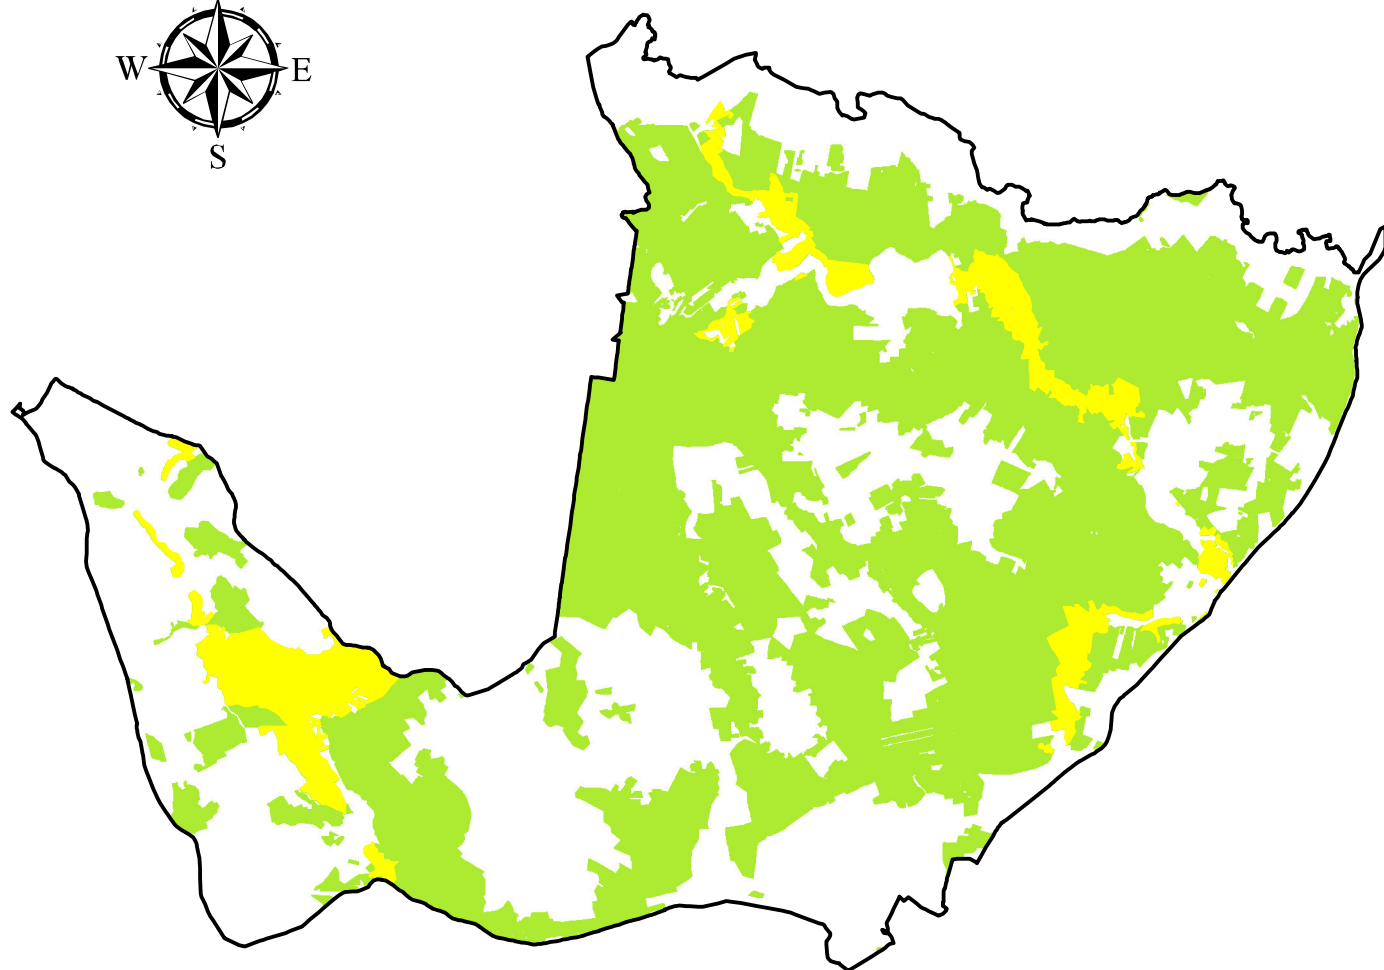

**Mapa lasów o szczególnych walorach przyrodniczych (HCVF)
na terenie Nadleśnictwa Jagiełek**

Kategoria 2 - Kompleksy leśne odgrywające znaczącą rolę w krajobrazie

Legenda

-  Granice Nadleśnictwa Jagiełek
-  HCVF 2
-  Lasy PGL LP