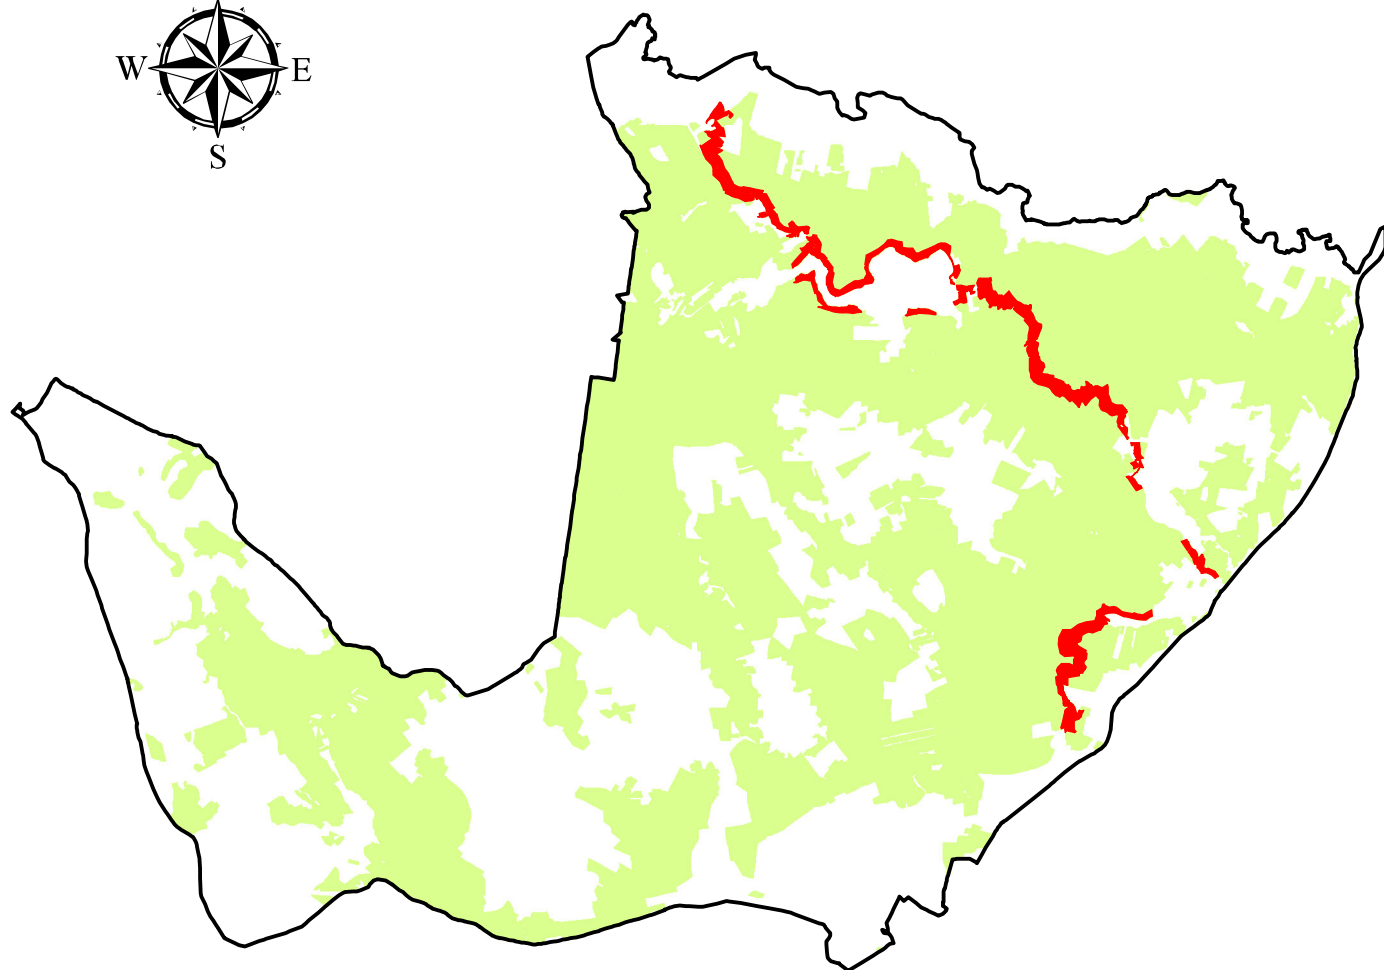

**Mapa lasów o szczególnych walorach przyrodniczych (HCVF)
na terenie Nadleśnictwa Jagiłek**

Kategoria 1.1.a - Lasy w rezerwach

Legenda

-  Granice Nadleśnictwa Jagiłek
-  HCVF 1.1.a
-  Lasy PGL LP